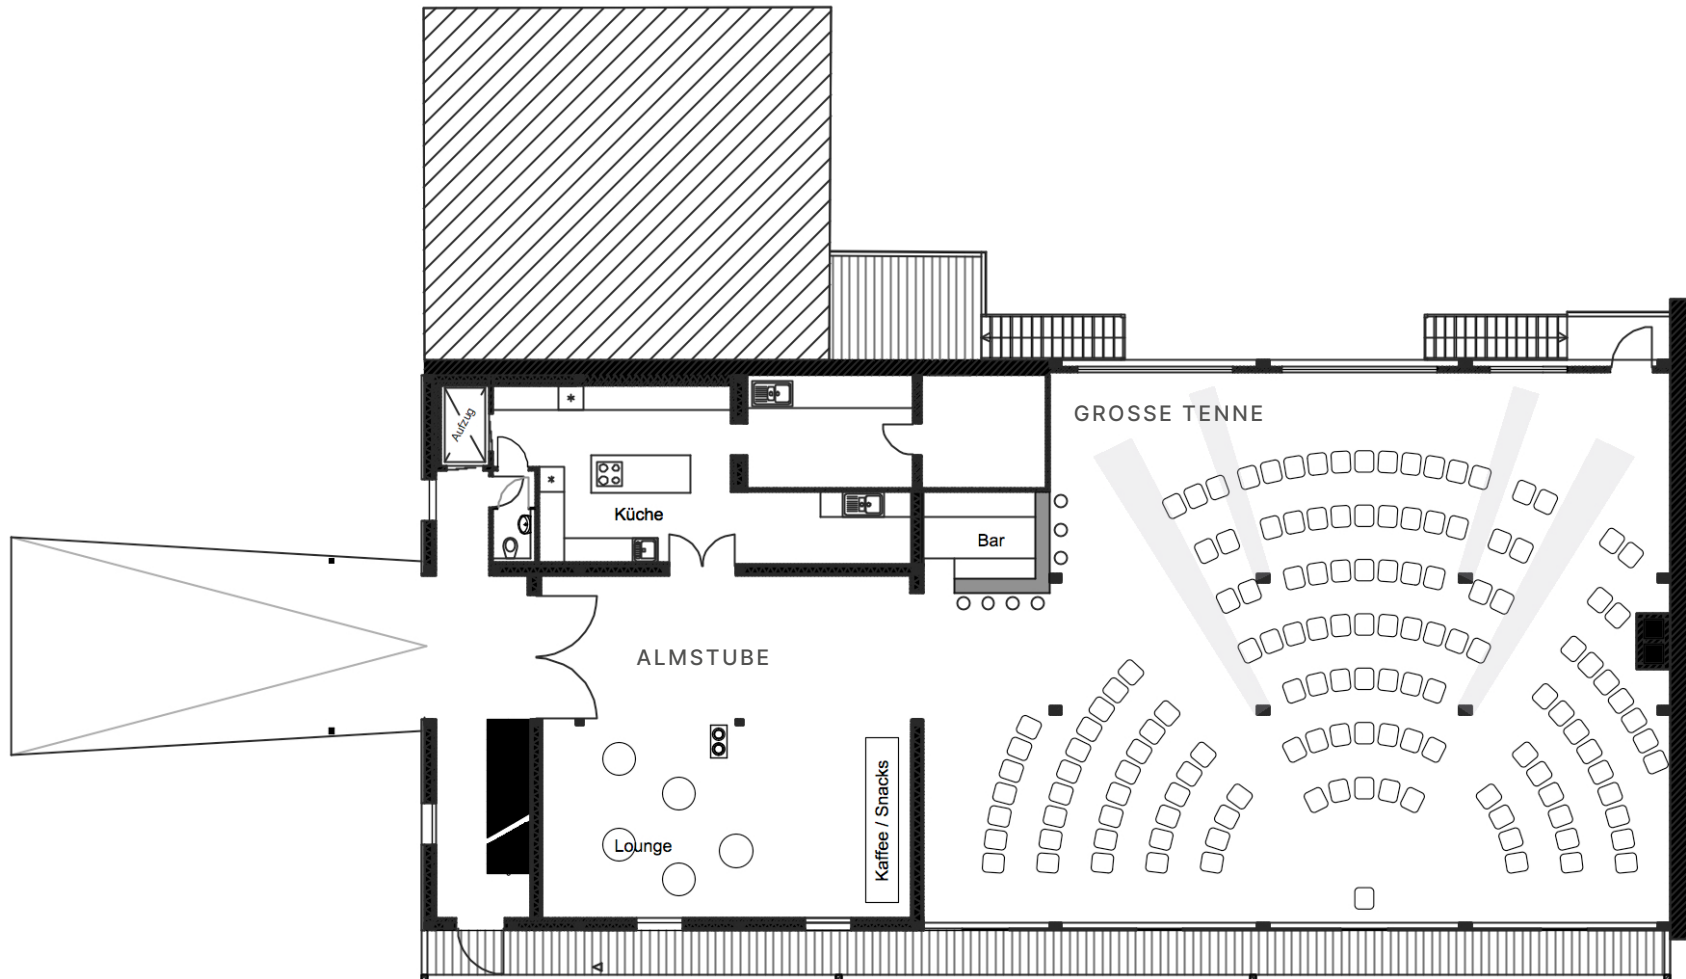

GROSSE TENNE

GUT WALTERSTEIG

PODIUMSDISKUSSION
135 GÄSTE