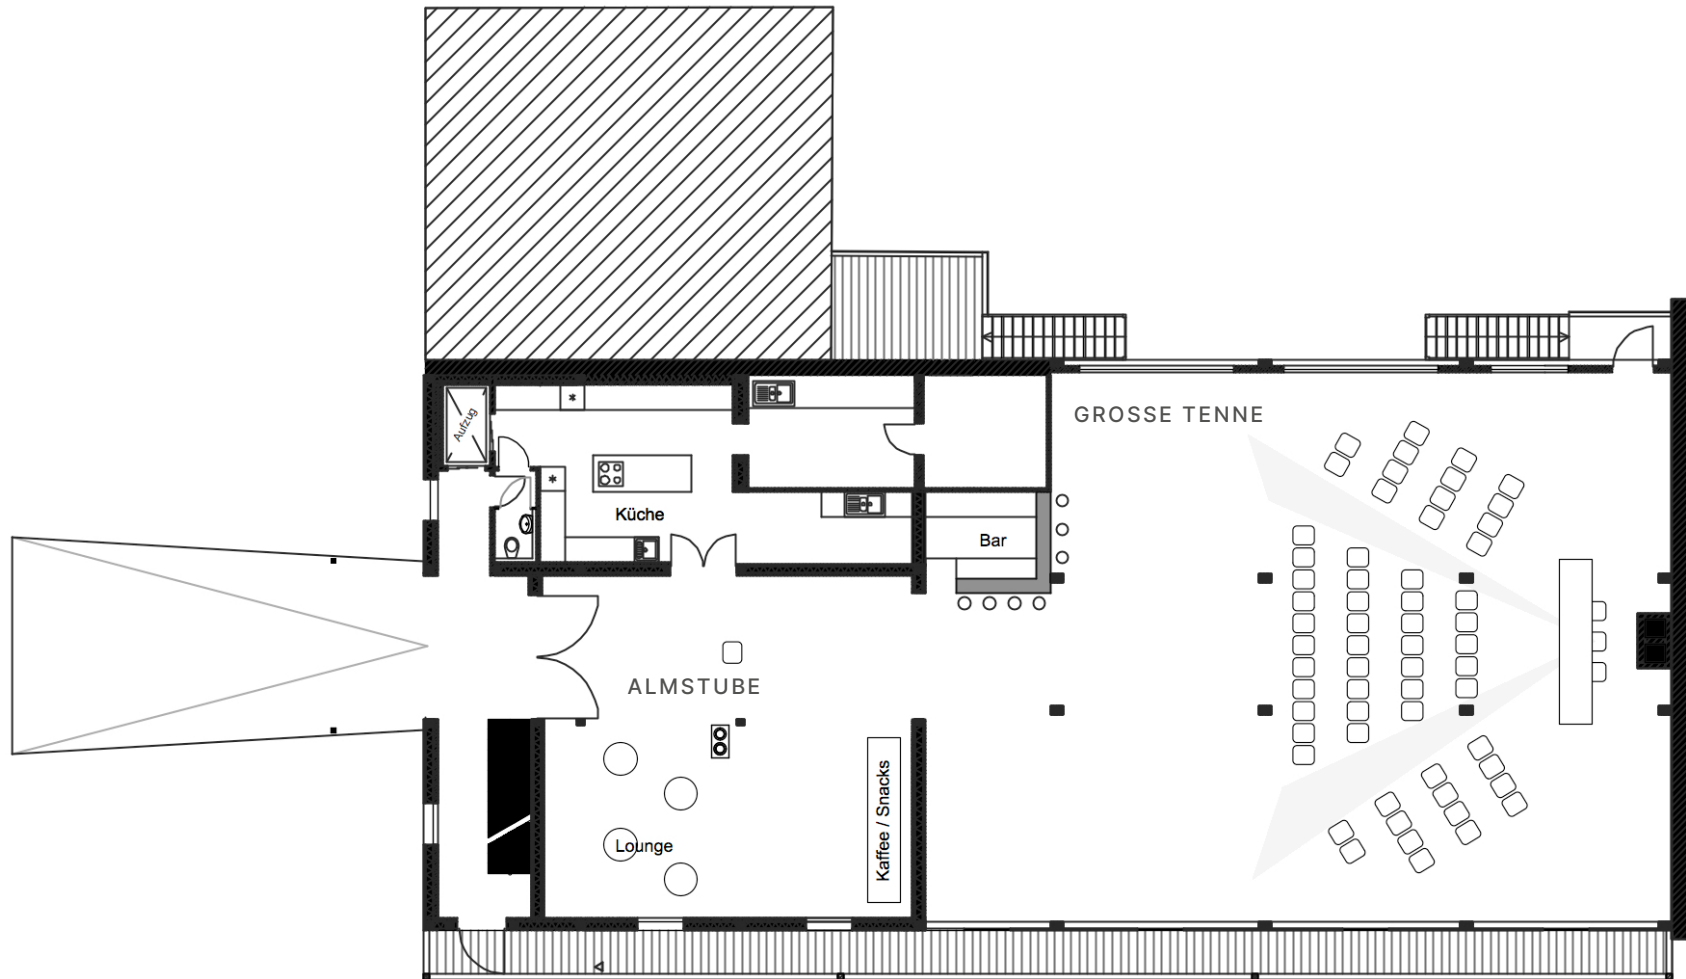

GROSSE TENNE

PODIUMSDISKUSSION
60 GÄSTE

GUT WALTERSTEIG