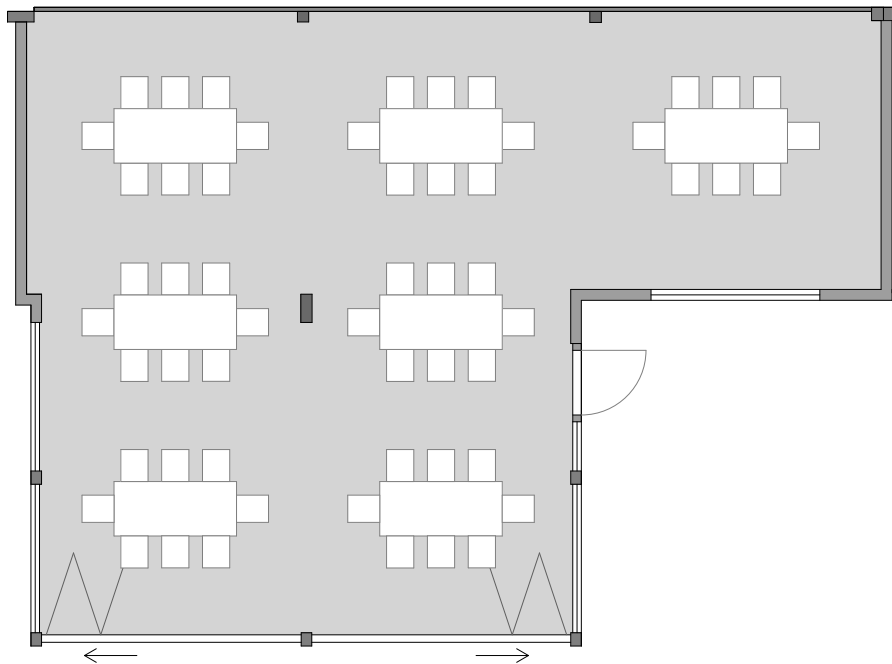

ALTER HÜHNERSTALL

90 M²

10 BIS 75 PERSONEN

SEMINAR (RECHTECKIG, OST-WEST)
56 PERSONEN