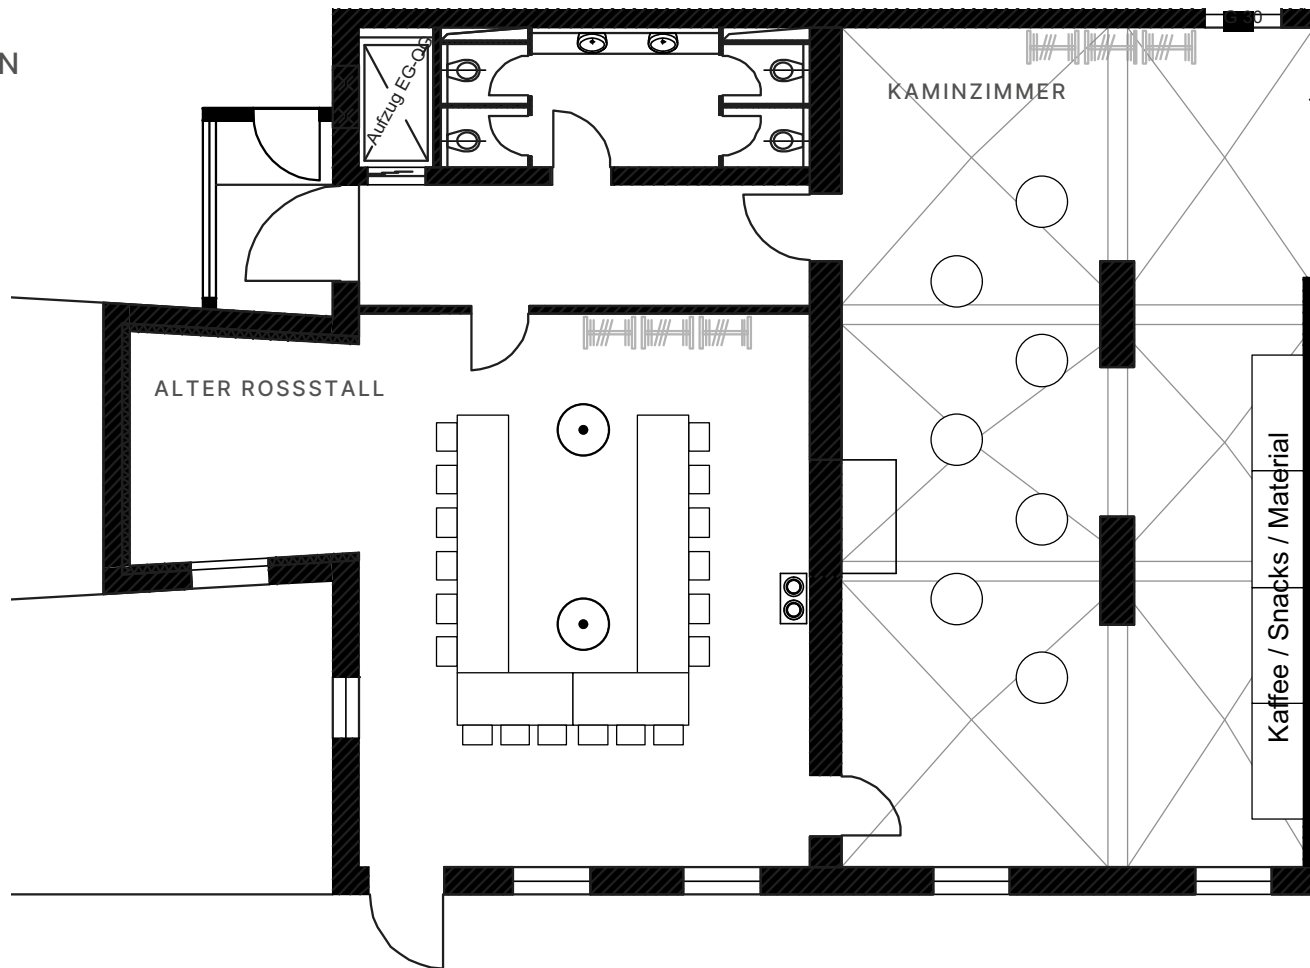

ALTER ROSSSTALL & KAMINZIMMER

96 M² | 72 M²

GUT WALTERSTEIG

U SEMINAR
18-20 PERSONEN