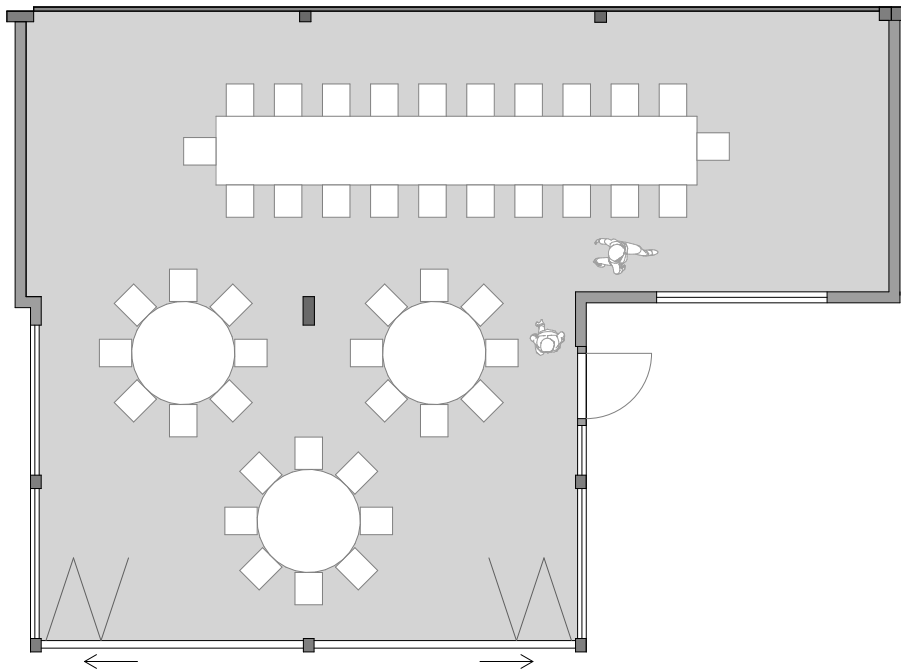

ALTER HÜHNERSTALL

90 M²

10 BIS 75 PERSONEN

DINNER

46 PERSONEN

GUT WALTERSTEIG