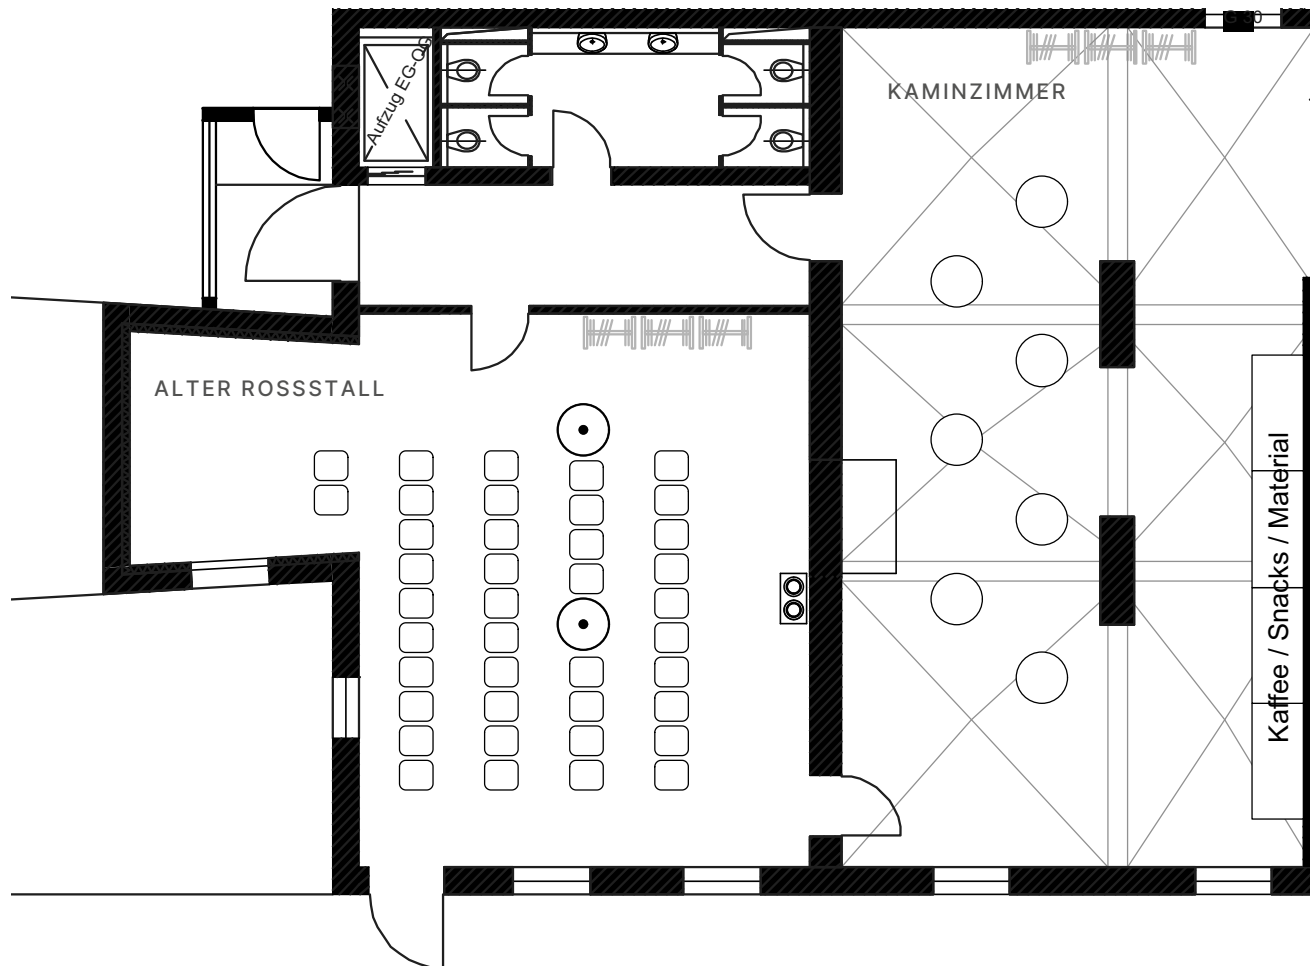

ALTER ROSSSTALL & KAMINZIMMER

96 M² | 72 M²

GUT WALTERSTEIG

BESTUHLUNG
40 PERSONEN