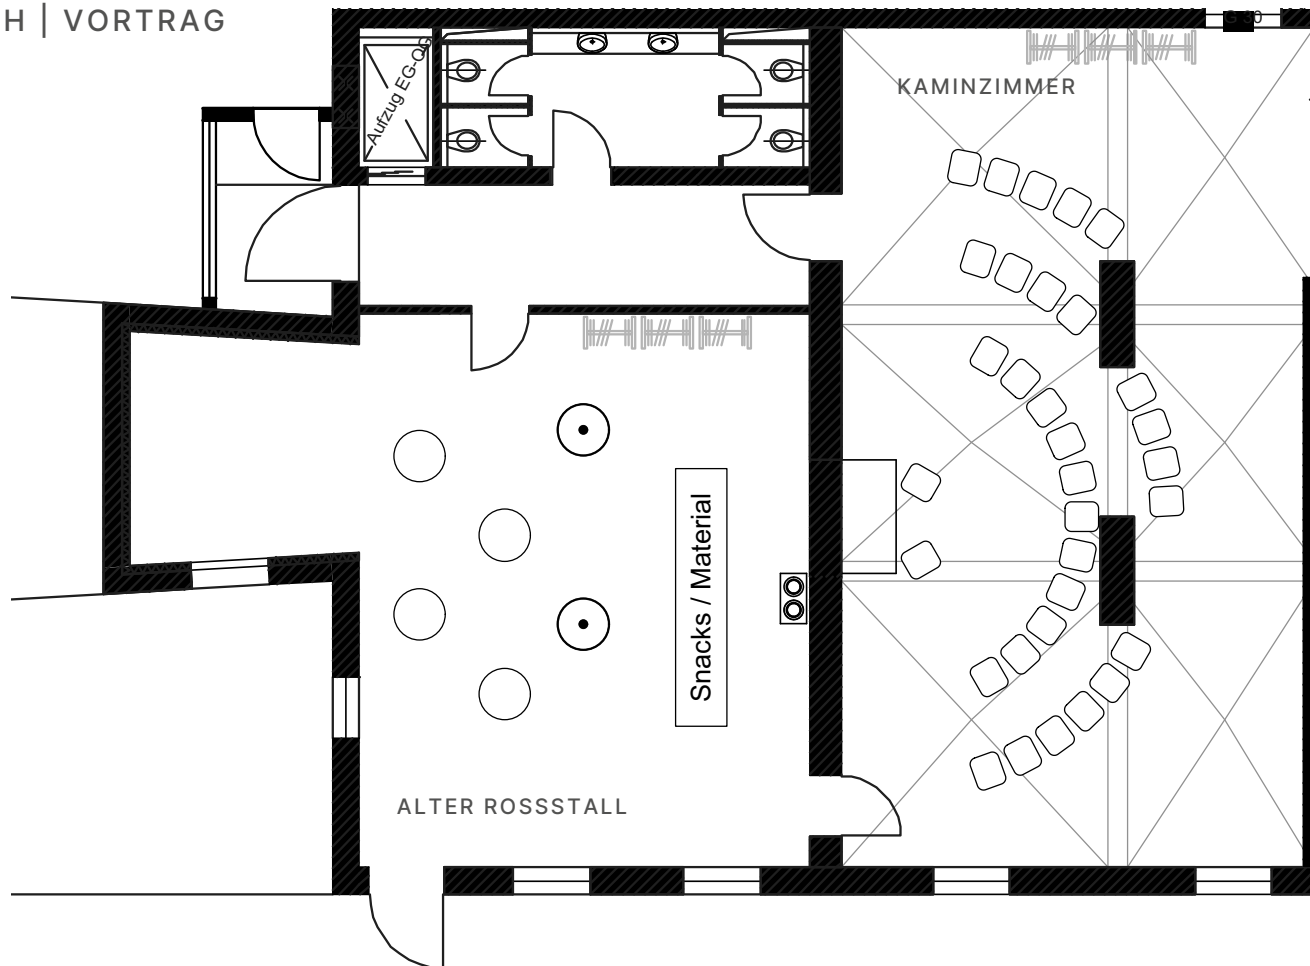

ALTER ROSSSTALL & KAMINZIMMER

96 M² | 72 M²

GUT WALTERSTEIG

KAMINGESPRÄCH | VORTRAG
30 PERSONEN