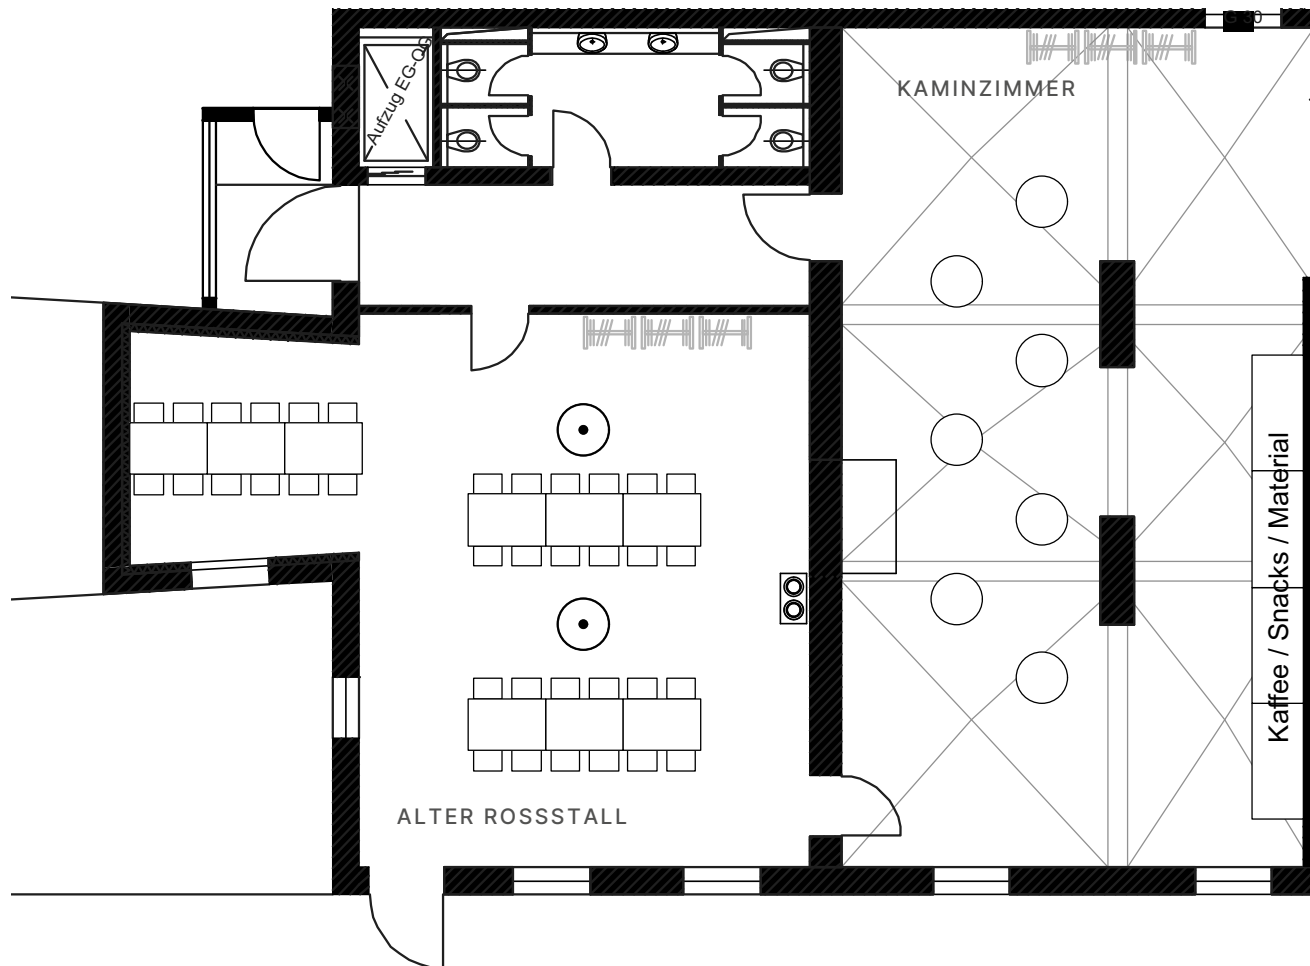

# ALTER ROSSSTALL & KAMINZIMMER

96 M<sup>2</sup> | 72 M<sup>2</sup>

GUT WALTERSTEIG

WORKSHOP  
40 PERSONEN

# ALTER ROSSSTALL & KAMINZIMMER

96 M<sup>2</sup> | 72 M<sup>2</sup>

GUT WALTERSTEIG

WORKSHOP  
36 PERSONEN