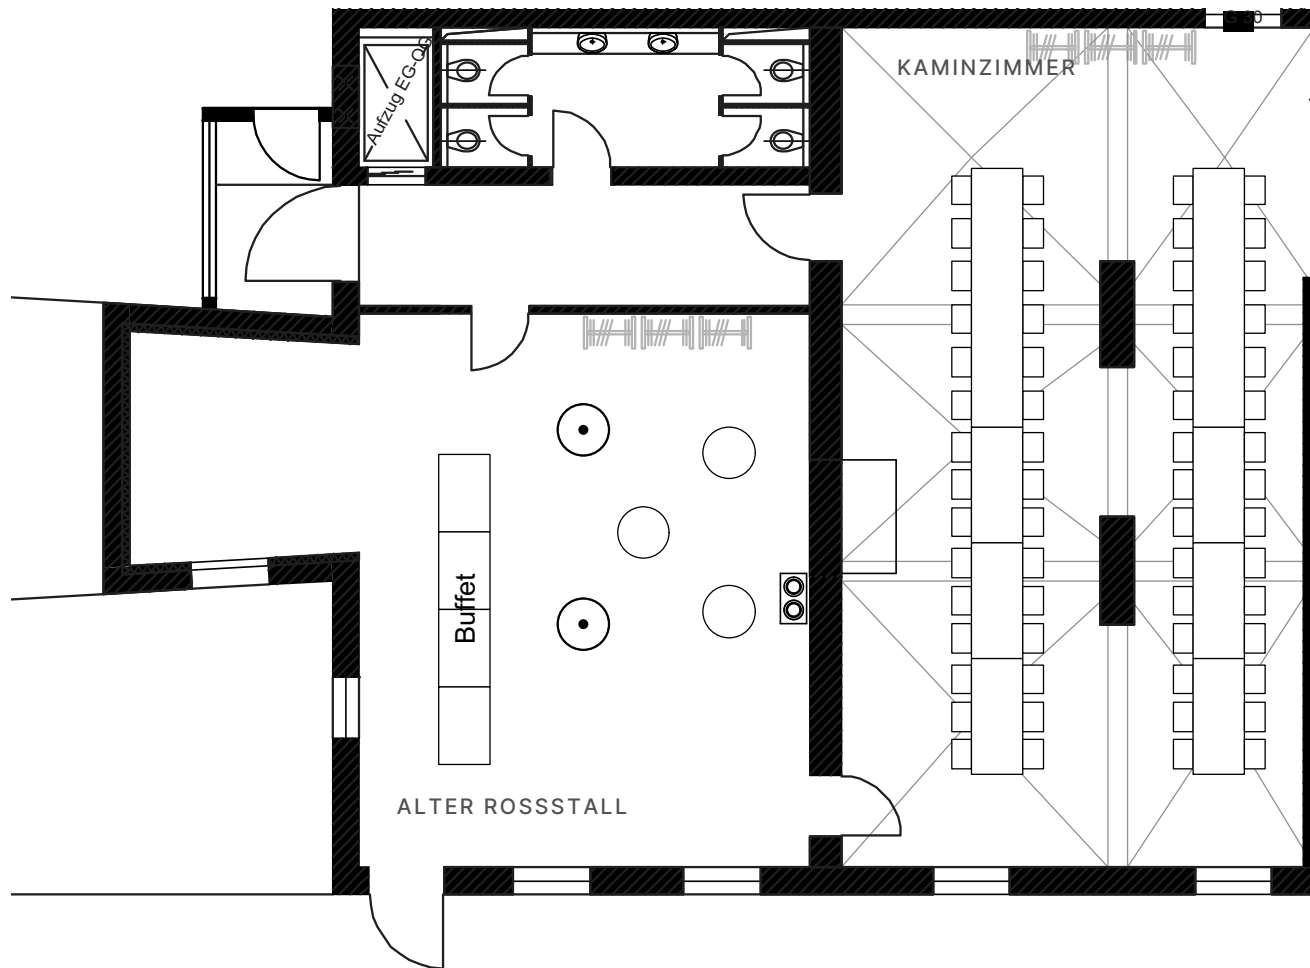

ALTER ROSSSTALL & KAMINZIMMER

96 M² | 72 M²

GUT WALTERSTEIG

GALASETTING
60 PERSONEN