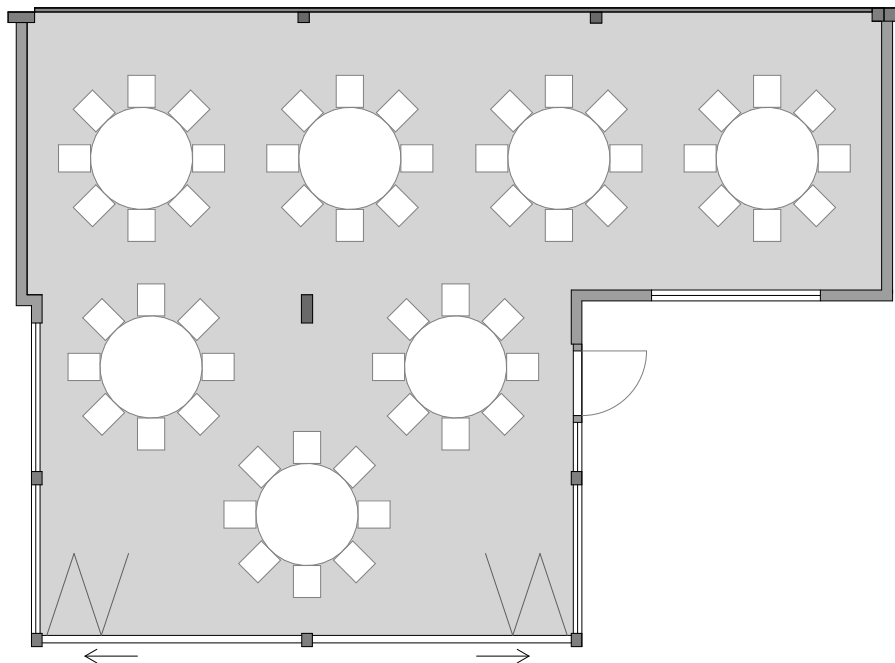

ALTER HÜHNERSTALL

90 M²
10 BIS 75 PERSONEN

GUT WALTERSTEIG

8ER-TISCHE (RUND)
56 PERSONEN