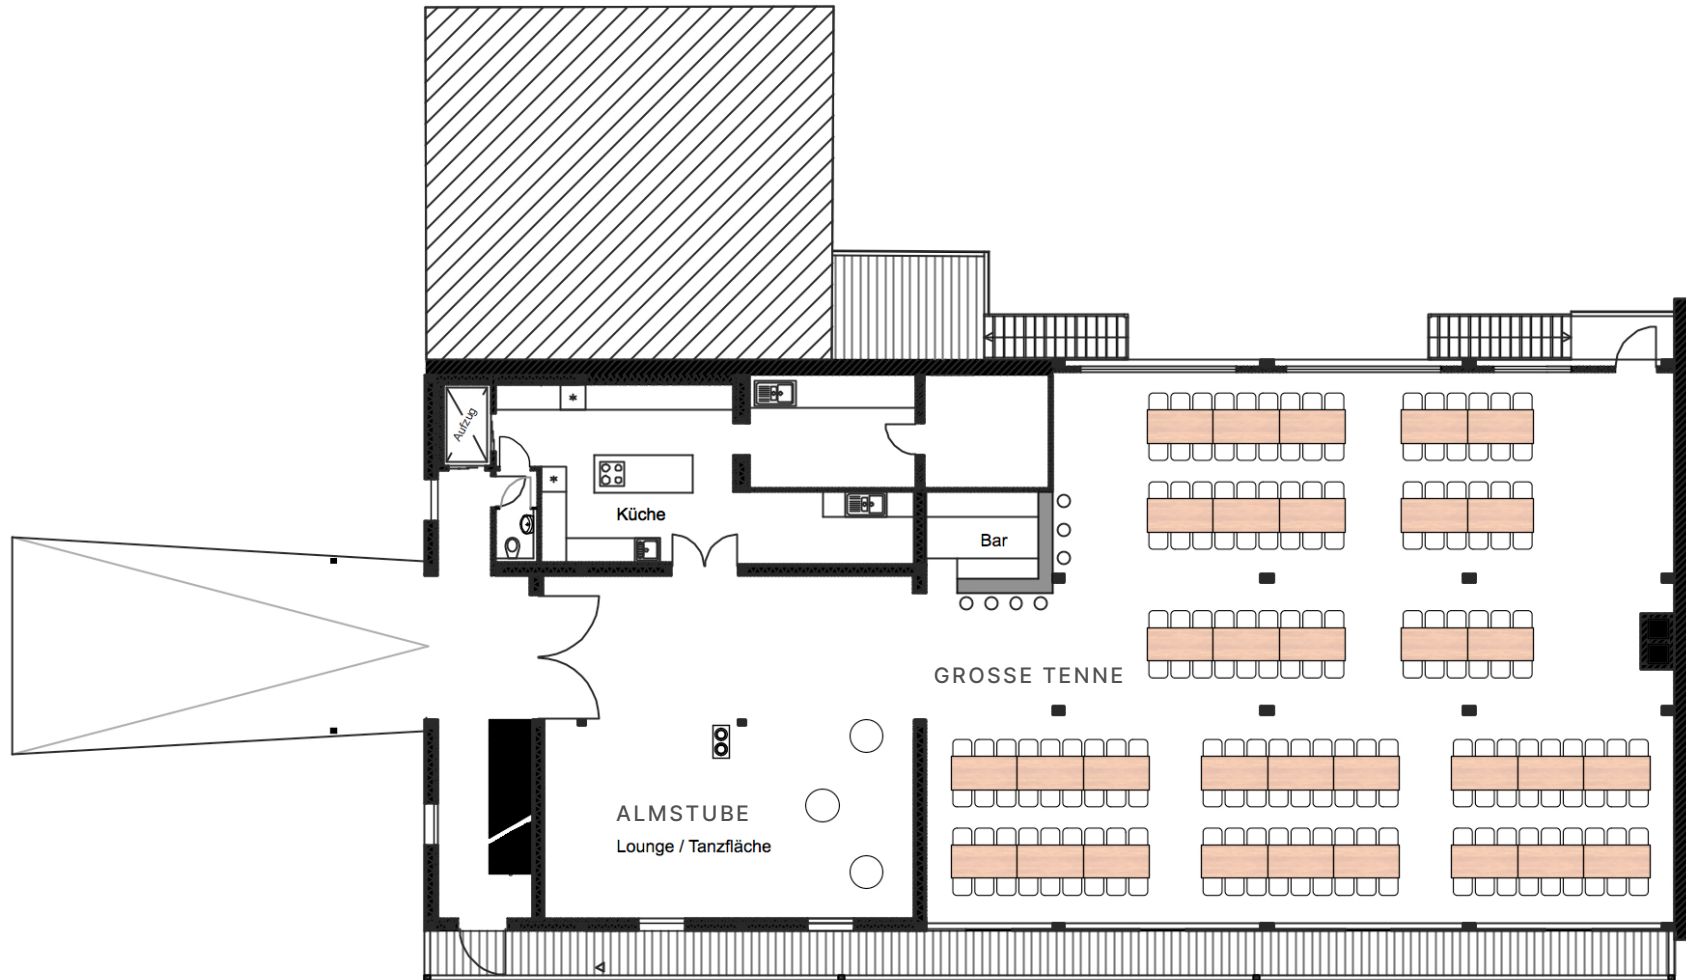

GROSSE TENNE

GALASETTING TAFELN
198 GÄSTE

GUT WALTERSTEIG