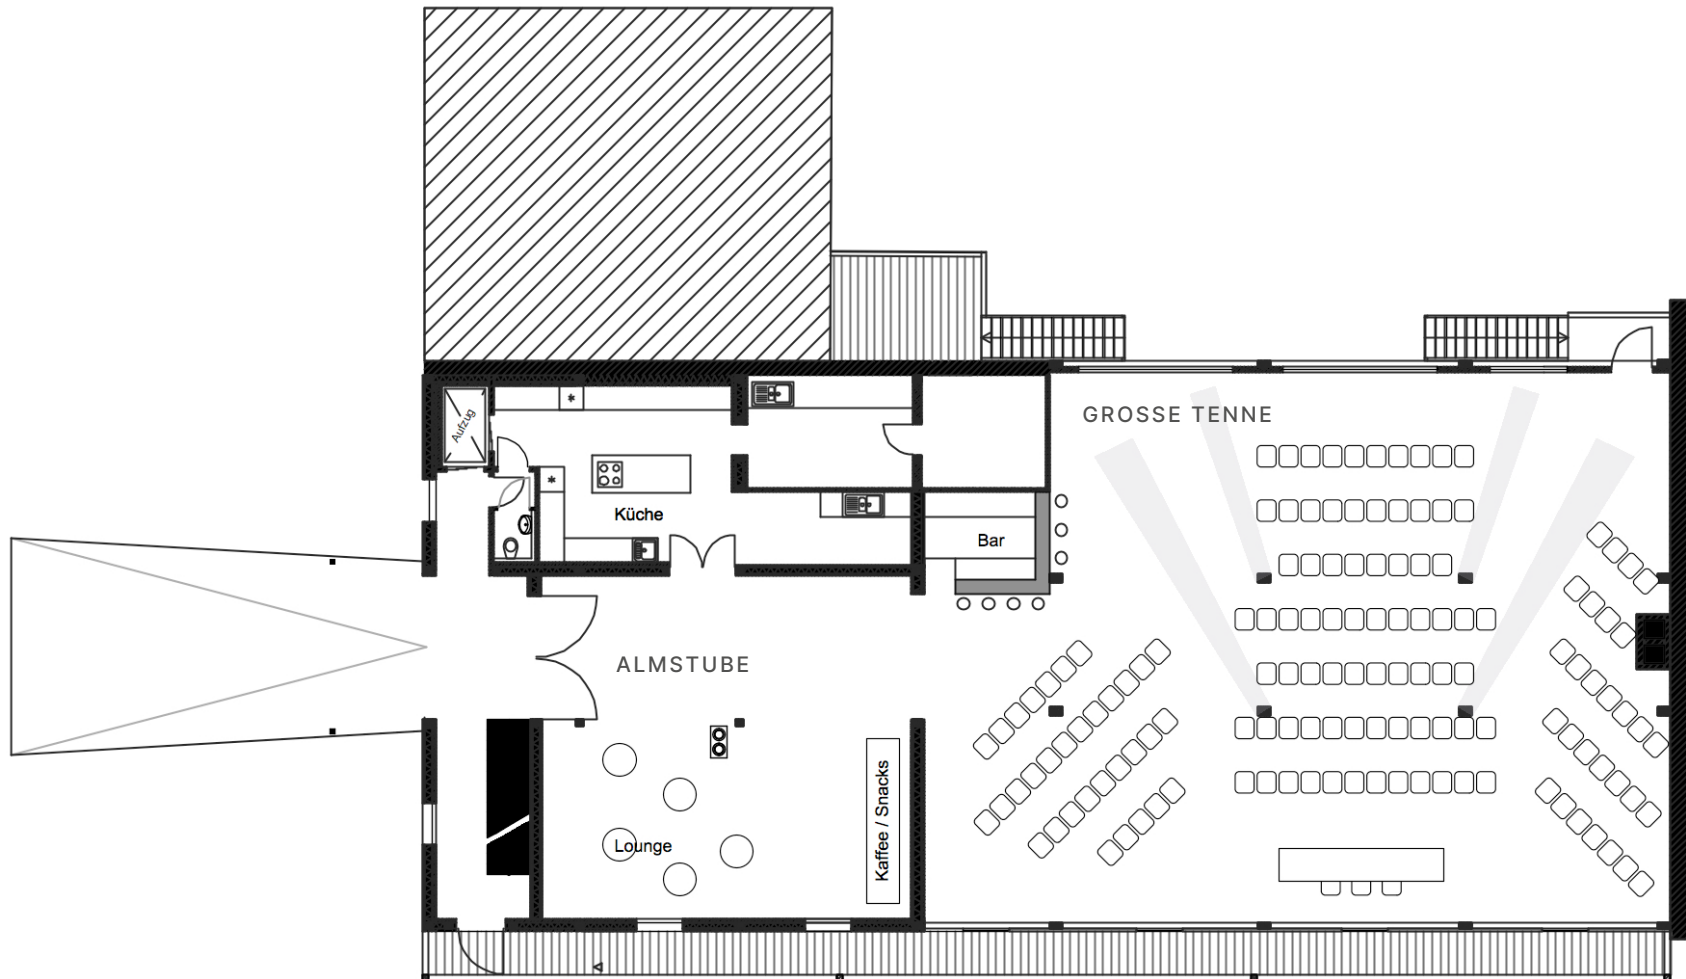

GROSSE TENNE

GUT WALTERSTEIG

PODIUMSDISKUSSION
136 GÄSTE