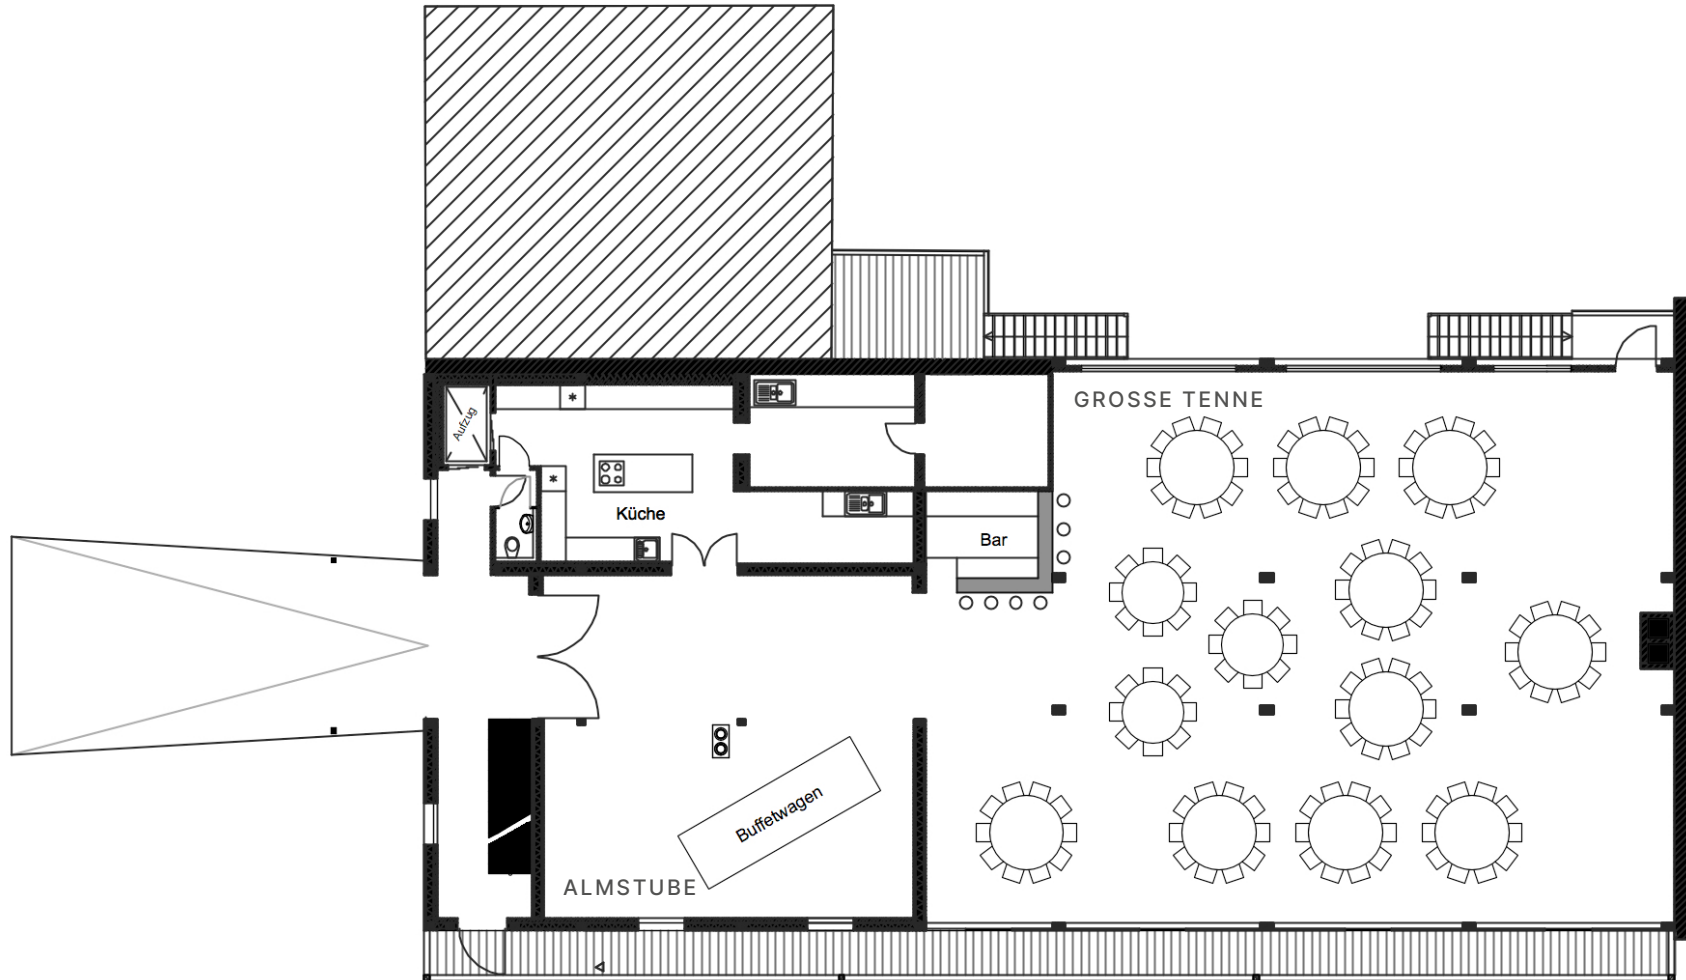

# GROSSE TENNE

GALASETTING TAFEL  
56 GÄSTE

GUT WALTERSTEIG

# GROSSE TENNE

GUT WALTERSTEIG

GALASETTING RUNDE TISCHE  
124 GÄSTE