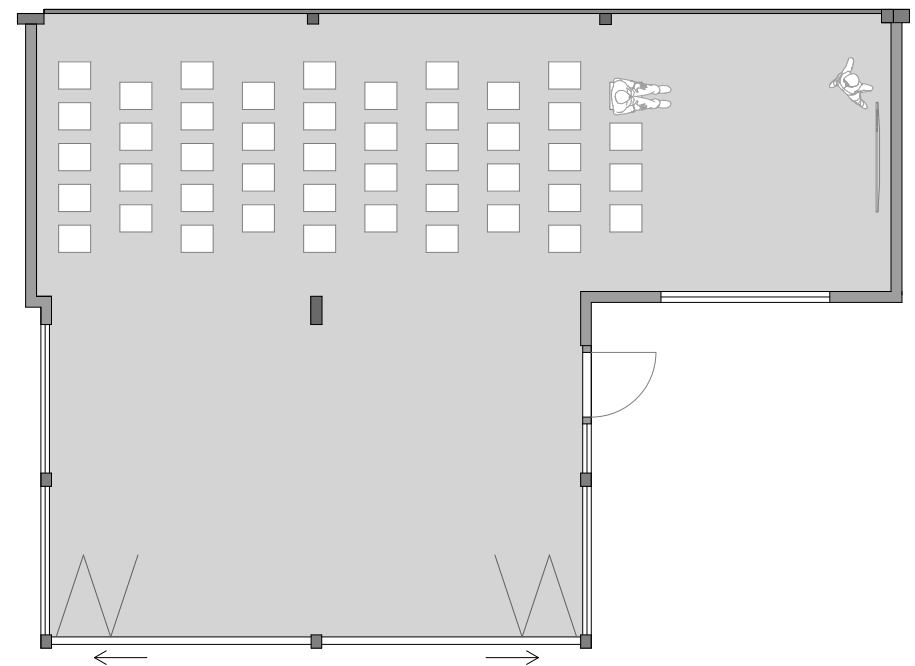

# ALTER HÜHNERSTALL

90 M<sup>2</sup>  
10 BIS 75 PERSONEN

GUT WALTERSTEIG

VORTRAG  
74 PERSONEN

VORTRAG 2  
45 PERSONEN