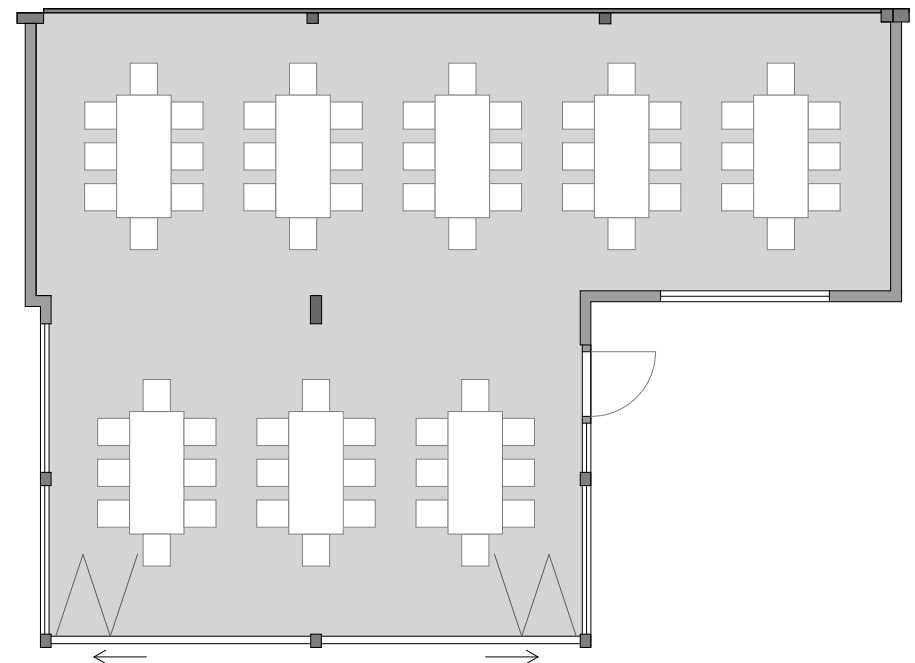

# ALTER HÜHNERSTALL

90 M<sup>2</sup>  
10 BIS 75 PERSONEN

GUT WALTERSTEIG

8ER-TISCHE (RUND)  
56 PERSONEN

8ER-TISCHE (RECHTECKIG, NORD-SÜD)  
64 PERSONEN