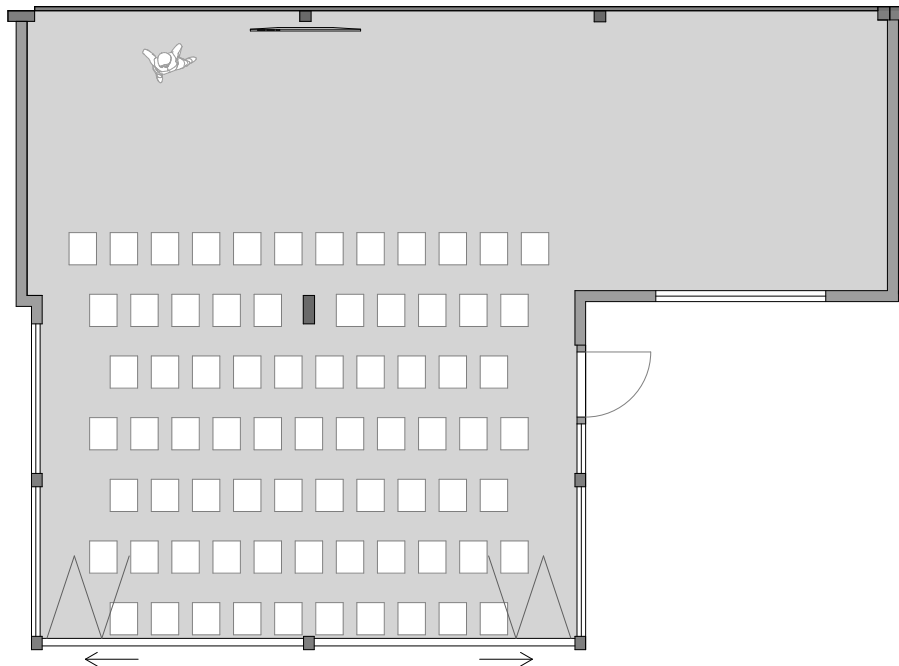

ALTER HÜHNERSTALL

90 M²
10 BIS 75 PERSONEN

GUT WALTERSTEIG

VORTRAG
74 PERSONEN