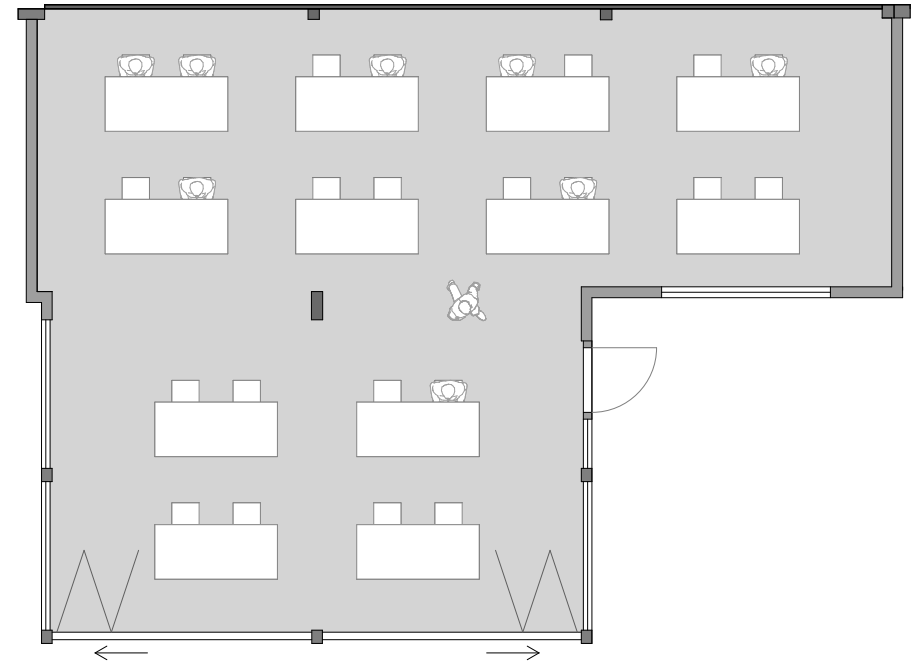

# ALTER HÜHNERSTALL

90 M<sup>2</sup>

10 BIS 75 PERSONEN

SEMINAR (RECHTECKIG, OST-WEST)  
56 PERSONEN

GUT WALTERSTEIG

SEMINAR (RECHTECKIG, OST-WEST)  
24 PERSONEN