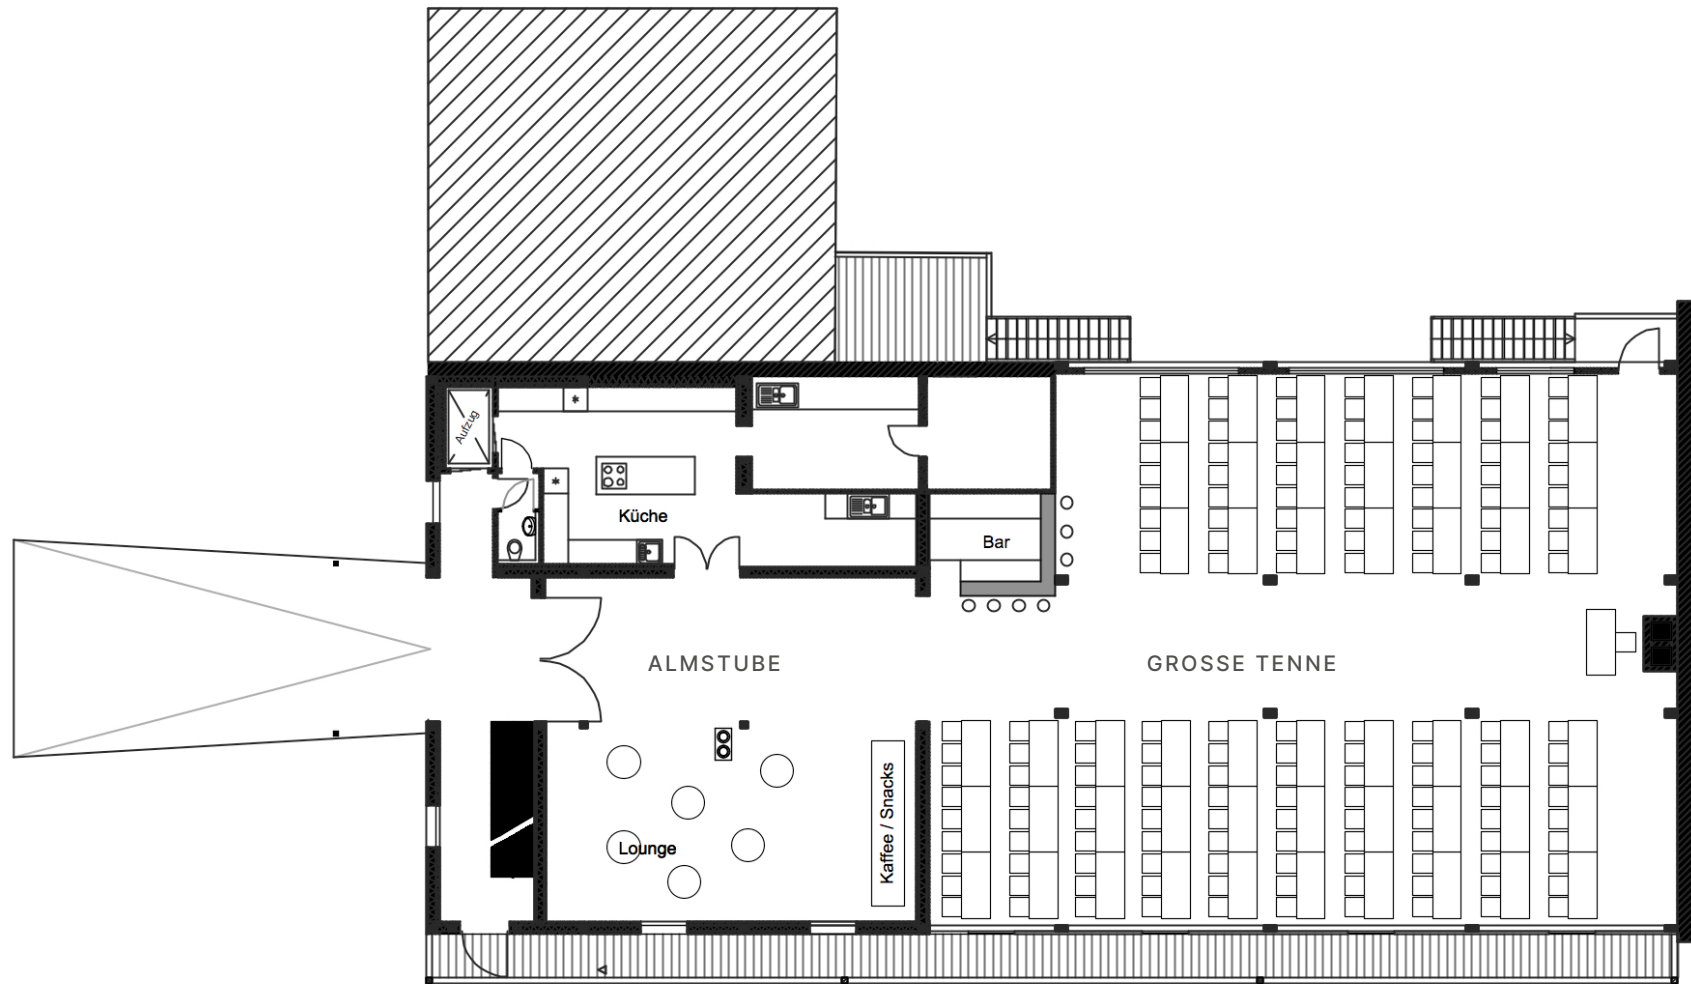

# GROSSE TENNE

GUT WALTERSTEIG

GALASETTING RUNDE TISCHE  
124 GÄSTE

# GROSSE TENNE

GALASETTING TAFELN  
198 GÄSTE

GUT WALTERSTEIG

# GROSSE TENNE

SETTING TAGUNG  
153 GÄSTE

GUT WALTERSTEIG