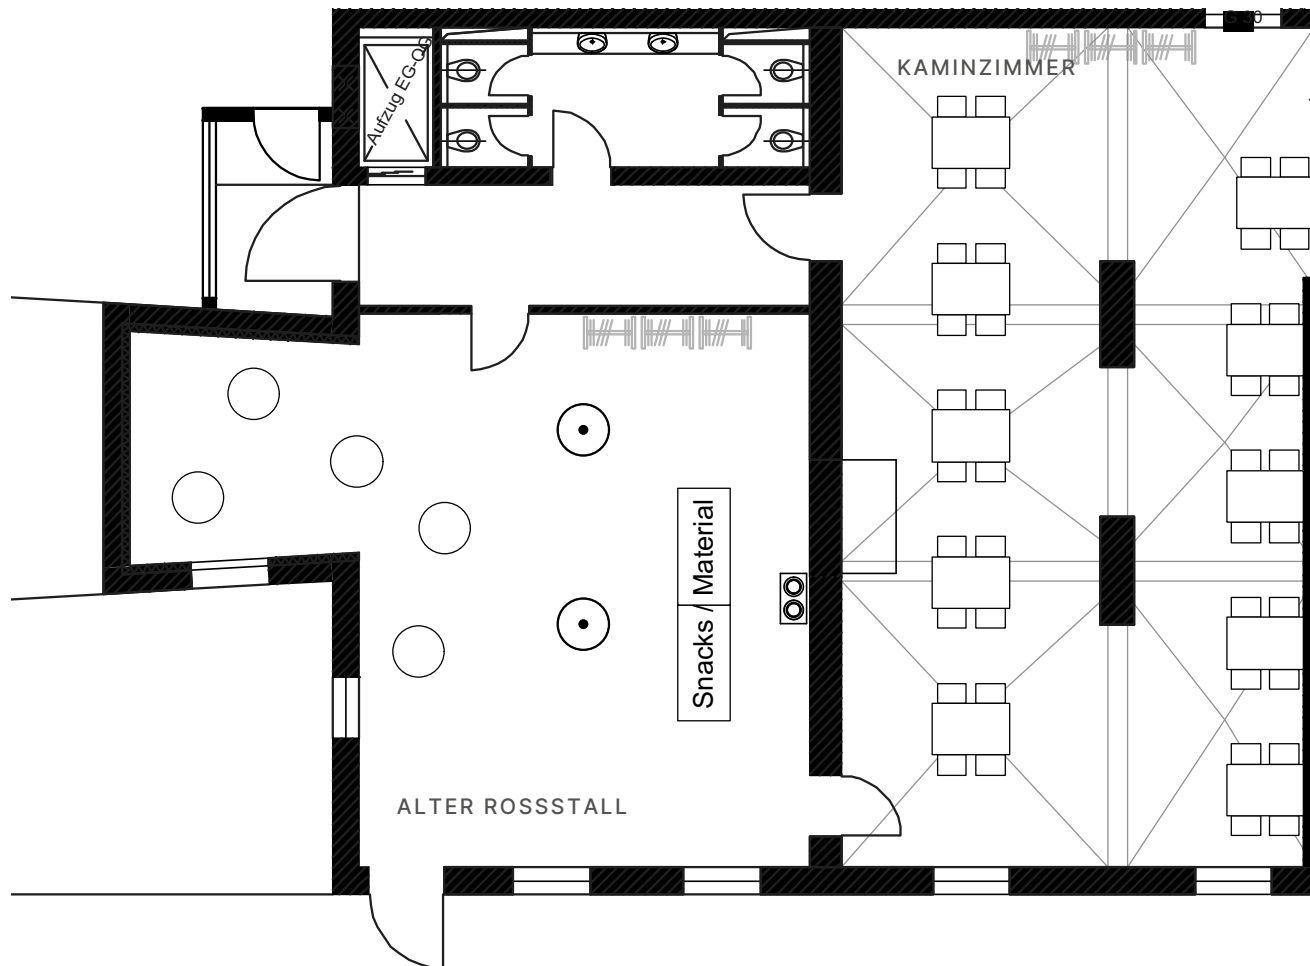

ALTER ROSSSTALL & KAMINZIMMER

96 M² | 72 M²

GUT WALTERSTEIG

WORKSHOP
40 PERSONEN