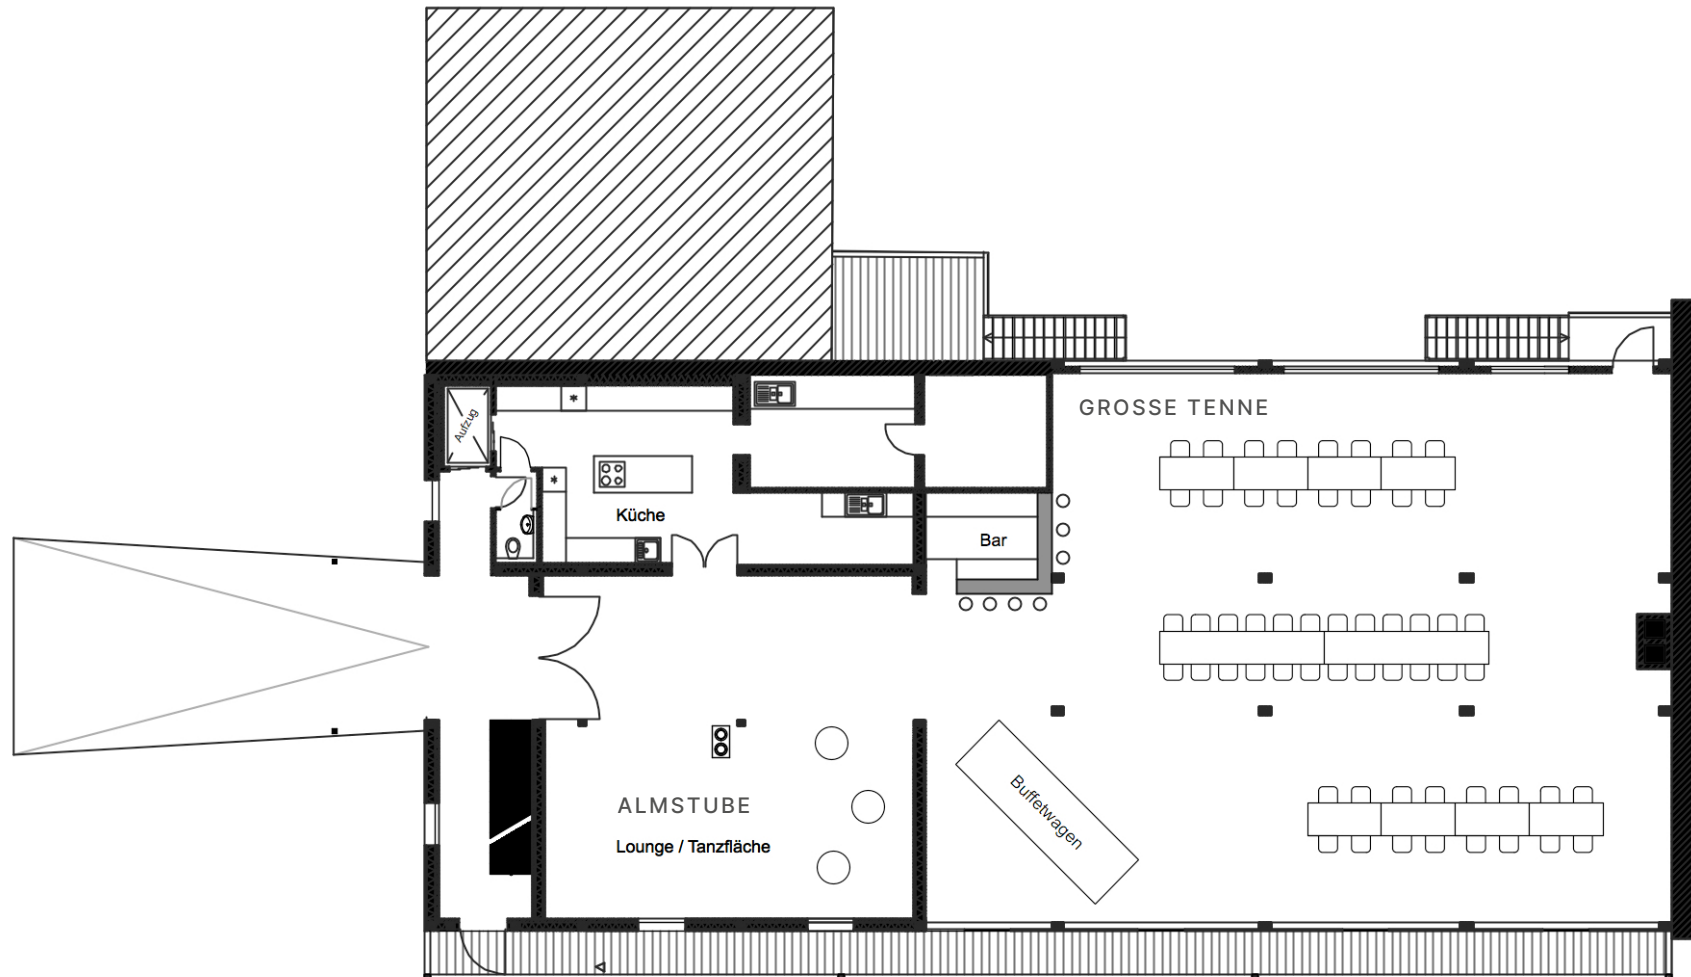

GROSSE TENNE

GALASETTING TAFEL
56 GÄSTE

GUT WALTERSTEIG