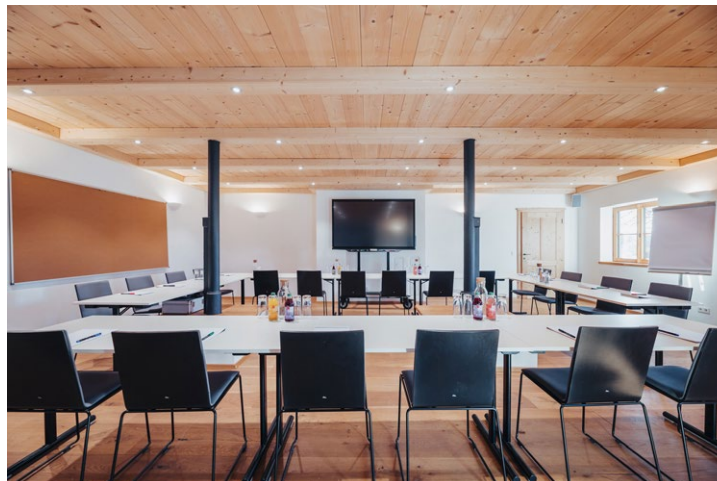

# ALTER ROSSSTALL

72 M<sup>2</sup>

25 PERSONEN

GUT WALTERSTEIG

Der Alte Roßstall mit seiner hellen Holzdecke und der modernen Ausstattung ist besonders für Seminare, Workshops und Konferenzen geeignet.

- WiFi
- barrierefrei
- mit Catering buchbar
- natürliches Licht
- sehr gute Beleuchtung
- Musikanlage