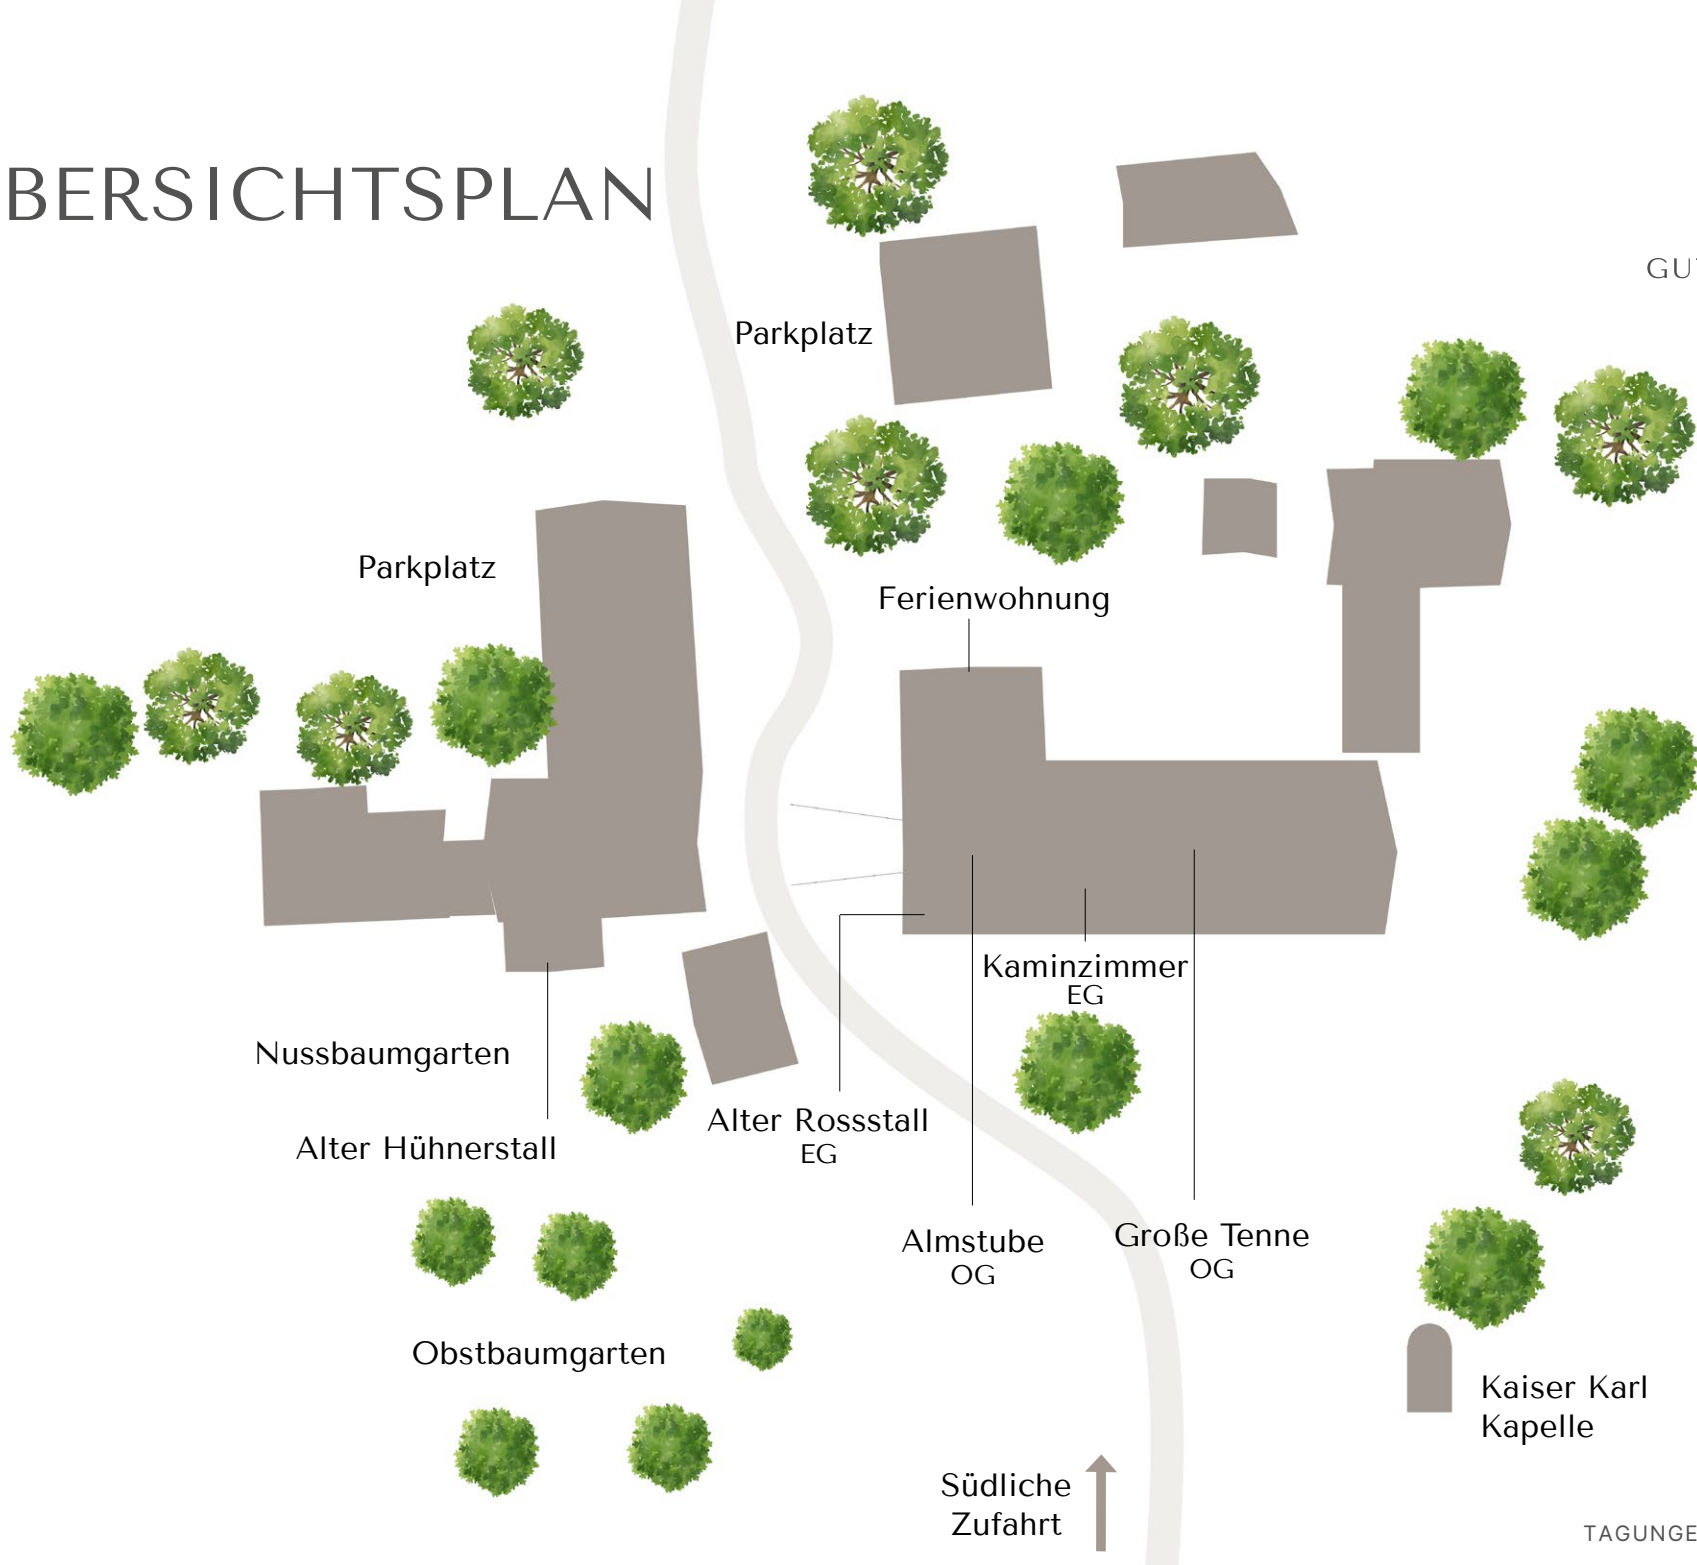

## WEIHNACHTSERLEBNIS

Jedes Jahr im Advent lädt Gut Waltersteig zu einem stimmungsvollen Weihnachtserlebnis für die ganze Familie ein: Christbäume zum Selbstschlagen und ein Christkindmarkt in der Großen Tenne. Außerdem können Sie sich am Lagerfeuer mit Wildgulasch, Hirschburgern und Glühwein aufwärmen.

# ÜBERSICHTSPLAN

GUT WALTERSTEIG