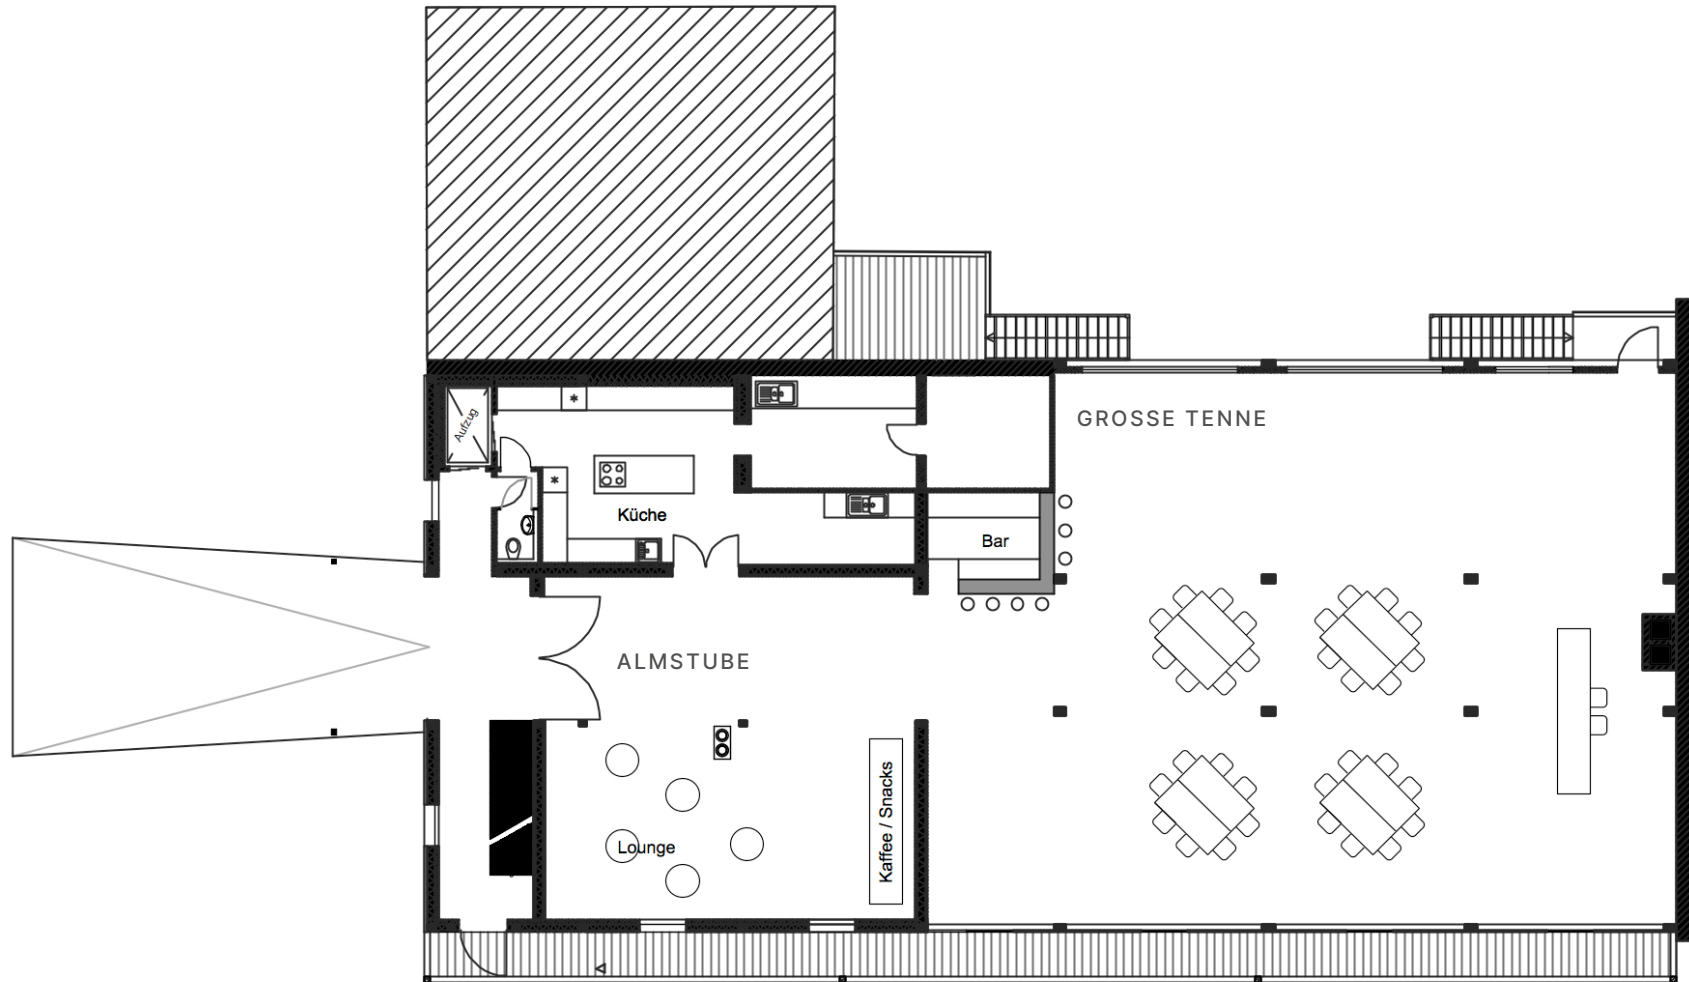

# GROSSE TENNE

SETTING TAGUNG  
153 GÄSTE

GUT WALTERSTEIG

# GROSSE TENNE

SETTING TAGUNG KLEIN  
32 GÄSTE

GUT WALTERSTEIG